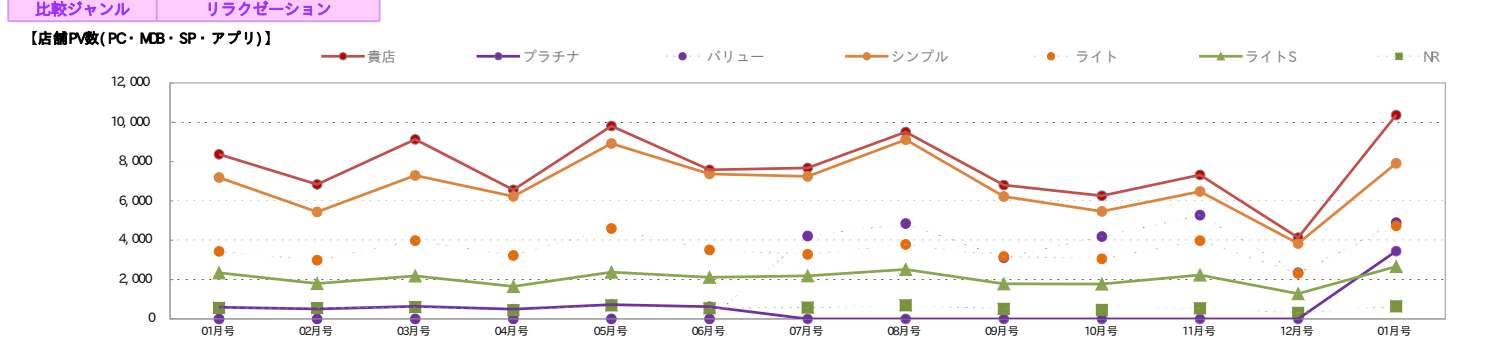

Header information table including store name (Relaxation Beauty つかしんえいど), reporting period (2001月号), and contact details.

■ご集客状況

■集客データ(月単位)

Table of monthly customer data from 2019年01月 to 2020年01月, including metrics like NET予約数, TEL予約, and 売上高.

■Beautyネット予約状況

■ご予約データ(月単位)

Detailed monthly reservation data table from 2019年01月 to 2020年01月, covering reservation counts, amounts, and customer demographics.

※本レポートは月単位で集計しています。予約に関するデータのみ、月単位(1日~月末)で表示します。月単位での集計箇所は、集計名の横に(月単位)と記載しています。

■サイトアクセス状況/ご掲載エリア&プラン比較

■サイト閲覧(PC・MOB・SP・アプリ)

Table of site browsing data from 2019年01月 to 2020年01月, including metrics like 総PV数, サロン情報PV数, and 予約完了PV数.

■CVR(コンバージョンレート)・ACR(アクションレート)(PC・MOB・SP・アプリ)

Table of conversion and action rates from 2019年01月 to 2020年01月, comparing different channels and plans.

■サイト利用状況

Table of site usage metrics from 2019年01月 to 2020年01月, including 検索回数, 閲覧数, and 予約回数.

■新規リピート率(月単位)

Table of new repeat rates from 2019年01月 to 2020年01月.

※設定エリアを変更した場合、「同プラン、同エリア平均値」は各月で設定したエリアで表示します。