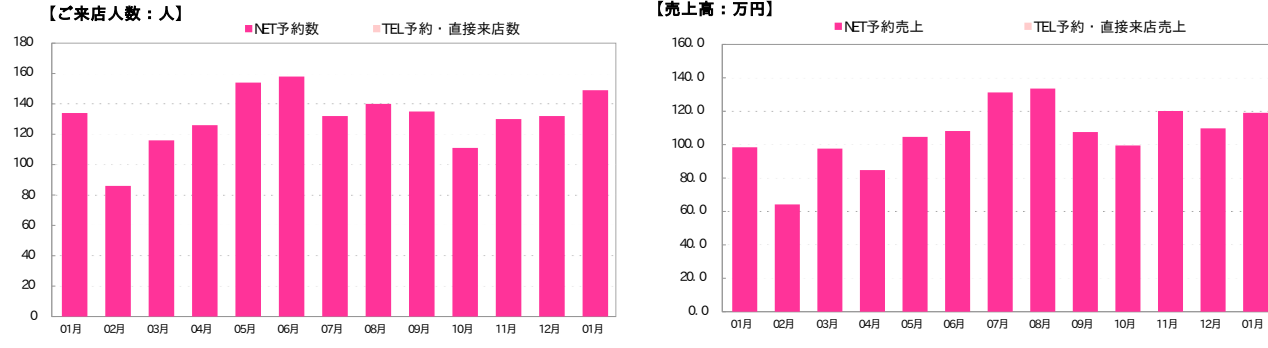

Header information table including store name (Relaxation Beauty つかしんえいど), reporting period (2001月号), and contact details.

■ご集客状況

■集客データ(月単位)

Table of monthly customer data from 2019年01月 to 2020年01月, including metrics like NET予約数, TEL予約, and 売上高.

■Beautyネット予約状況

■ご予約データ(月単位)

Detailed monthly reservation data table from 2019年01月 to 2020年01月, covering reservation counts, amounts, and customer demographics.

※本レポートは月単位で集計しています。予約に関するデータのみ、月単位(1日~月末)で表示します。月単位での集計箇所は、集計名の横に(月単位)と記載しています。

■サイトアクセス状況/ご掲載エリア&プラン比較

■サイト閲覧(PC・MOB・SP・アプリ)

Table of site browsing data from 2019年01月 to 2020年01月, including metrics like 総PV数, サロン情報PV数, and 予約完了PV数.

■CVR(コンバージョンレート)・ACR(アクションレート)(PC・MOB・SP・アプリ)

Table of conversion and action rates from 2019年01月 to 2020年01月, comparing different channels and plans.

■サイト利用状況

Table of site usage metrics from 2019年01月 to 2020年01月, including 検索回数, 閲覧数, and 予約回数.

■新規リピート率(月単位)

Table of new repeat rates from 2019年01月 to 2020年01月.

※設定エリアを変更した場合、「同プラン、同エリア平均値」は各月で設定したエリアで表示します。