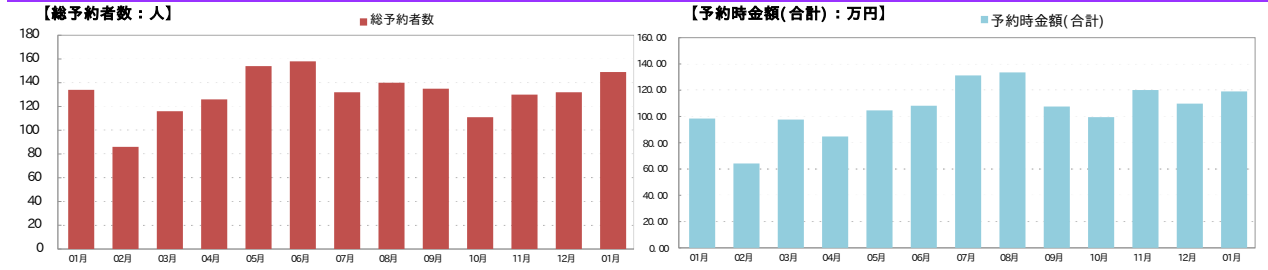

Header information table including store name (Relaxation Beauty つかしんえいど), reporting period (2001月号), and contact details.

■ご集客状況

■集客データ(月単位)

Table of monthly customer data from 2019年01月 to 2020年01月, including metrics like NET予約数, TEL予約, and 売上高.

■Beautyネット予約状況

■ご予約データ(月単位)

Detailed monthly reservation data table from 2019年01月 to 2020年01月, covering reservation counts, amounts, and customer demographics.

※本レポートは月単位で集計しています。予約に関するデータのみ、月単位(1日~月末)で表示します。月単位での集計箇所は、集計名の横に(月単位)と記載しています。

■サイトアクセス状況/ご掲載エリア&プラン比較

■サイト閲覧(PC・MOB・SP・アプリ)

Table of site browsing data from 2019年01月 to 2020年01月, including metrics like 総PV数, サロン情報PV数, and 予約完了PV数.

■CVR(コンバージョンレート)・ACR(アクションレート)(PC・MOB・SP・アプリ)

Table of conversion and action rates from 2019年01月 to 2020年01月, comparing different channels and plans.

■サイト利用状況

Table of site usage metrics from 2019年01月 to 2020年01月, including 検索回数, 閲覧数, and 予約回数.

■新規リピート率(月単位)

Table of new repeat rates from 2019年01月 to 2020年01月.

※設定エリアを変更した場合、「同プラン、同エリア平均値」は各月で設定したエリアで表示します。